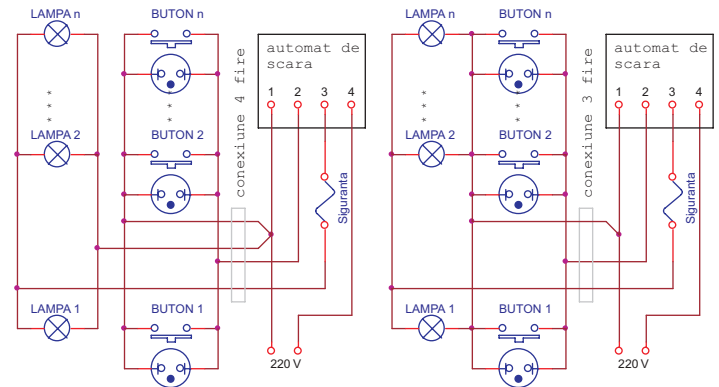

Descriere

Automatul de scară pentru iluminat este destinat utilizării în spații unde se dorește acționarea aprinderii luminii și menținerea automată a acesteia pe o durată scurtă de timp. În cazul în care în timpul funcționării se apasă butonul din nou, temporizarea va porni de la zero (rearmare). Automatul se pretează montării pe casa scârilor în blocuri, vile, sedii de firmă sau spații industriale, având următoarele avantaje: nu perturbă alți consumatori electrici (comutarea se efectuează sincron cu trecerea prin zero a rețelei), este compatibil cu toate tipurile de instalații (cu 3 sau 4 terminale electrice, nul comun sau fază comună), asigură semnalizarea întreruperii temporizării în ultima 1/16 perioadă a ciclului de temporizare, este fiabil și ușor de montat. Dispozitivul este destinat utilizării doar cu sarcină rezistivă (becuri cu incandescență).

Schema de interconectare

Interconectarea în instalațiile cu 3 respectiv 4 fire se face conform celor două figuri de mai jos. Butoanele vor fi dotate opțional cu neon de semnalizare și indica poziția comutatorului în lipsa iluminării ambientale. Blocarea butoanelor va fi semnalizată prin aprinderea unui LED roșu pe panoul automatului. LED-ul verde semnalizează funcționarea în regim normal – stare "ON". Siguranța protejează dispozitivul în cazul unui scurt în circuitul becurilor. Dimensionarea siguranței se face în funcție de consumul coloanei de becuri.