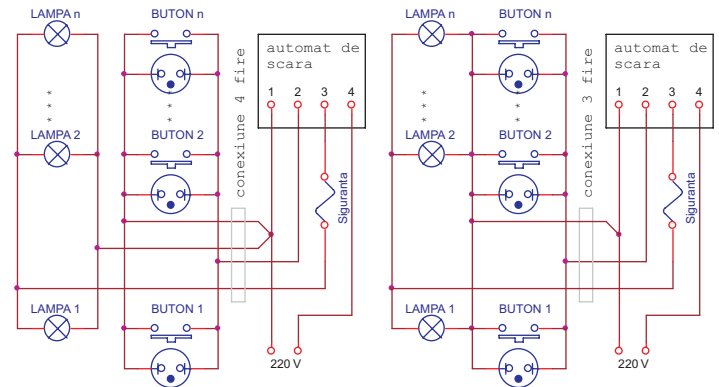

Descriere

Automatul de scară pentru iluminat este destinat utilizării în spații unde se dorește acționarea aprinderii luminii și menținerea automată a acesteia pe o durată scurtă de timp. În cazul în care în timpul funcționării se apasă butonul din nou, temporizarea va porni de la zero (rearmare). Automatul se pretează montării pe casa scârilor în blocuri, vile, sedii de firmă sau spații industriale, având următoarele avantaje: nu perturbă alți consumatori electrici (comutarea se efectuează sincron cu trecerea prin zero a rețelei), este compatibil cu toate tipurile de instalații (cu 3 sau 4 terminale electrice, nul comun sau fază comună), asigură semnalizarea întreruperii temporizării în ultima 1/16 perioadă a ciclului de temporizare, este fiabil și ușor de montat. Dispozitivul este destinat utilizării doar cu sarcină rezistivă (becuri cu incandescență).

Caracteristici generale (conform standardului de firmă NM24/196)

Tensiune de alimentare	220 Vac ±10%
Putere maximă comandată	1 KW
Durata temporizării reglabilă (T)	24 – 730s ±10%
Timpe de semnalizare (semnalizare sfârșit temporizare prin aprinderea intermitentă a becurilor la o fracțiune din timpul de temporizare rămas)	T/16
Semnalizare scurtcircuitare buton	da
Protecție la scurtcircuit buton	da
Rearmarea temporizării la reapasarea butonului	da
Domeniul temperaturilor de funcționare	-20°C + +60°C
Dimensiuni mecanice	68x57x21 mm
Greutate	50 gr ± 10%

Schema de interconectare

Interconectarea în instalațiile cu 3 respectiv 4 fire se face conform celor două figuri de mai jos. Butoanele vor fi dotate opțional cu neon de semnalizare și indica poziția comutatorului în lipsa iluminării ambientale. Blocarea butoanelor va fi semnalizată prin aprinderea unui LED roșu pe panoul automatului. LED-ul verde semnalizează funcționarea în regim normal – stare "ON". Siguranța protejează dispozitivul în cazul unui scurt în circuitul becurilor. Dimensionarea siguranței se face în funcție de consumul coloanei de becuri.